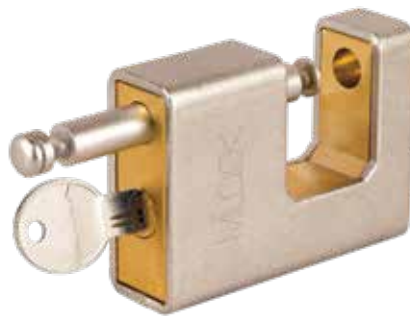

MILOCK
Elegant & Secure

▲ PADLOCKS

► PAD Lock

- 5 Coputer keys that are all rice
- The body of refractory alloy steel
- Hardened Shaft
- HP90

◀ قفل کتابی - روکش شده

- ۵ کلید کامپیوتری ضخیم تمام برنج
- بدنه از فولاد آلیاژی مقاوم
- میله ضخیم سخت کاری شده
- سیلندر برنجی

90 mm

MILOCK

MILOCK
Elegant & Secure

DOORBELS HAMPERS

MILOCK
Elegant & Secure

◀ دستگیره درب / مدل ۲۰۲۰

دستگیره درب میلک مدل ۲۰۲۰، یکی از اصلی ترین پراک آلاتی هست که در صنایع تولیدی میلک به صورت کاملا اختصاصی تولید میشود . این دستگیره ها به صورت دو تیکه یا اصطلاحا دستگیره روزت می باشند که بدون استفاده از پلاک طراحی شده اند . قفل و دستگیره جدا میباشد و قفل یا سوئیچ به واسطه روسوییچی به درب نصب میشود. امروزه دستگیره های رزت به دلیل ظاهر متفاوت و زیبایی که دارند مخاطبان و طرفداران خاص خود را دارند .