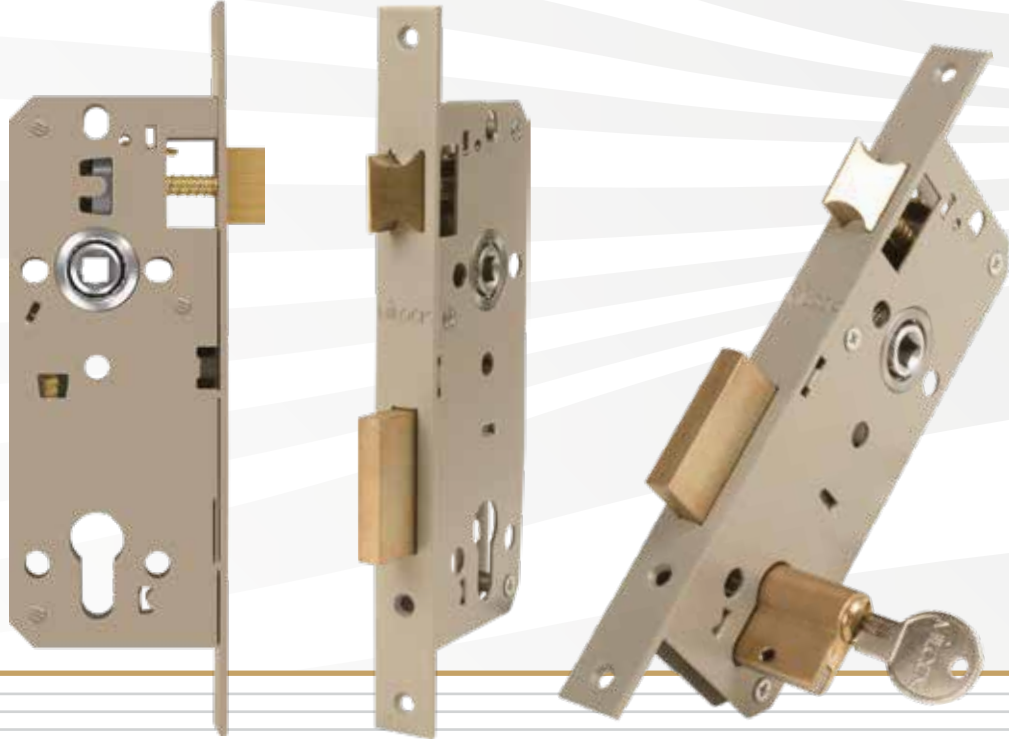

SWITCH LOCK