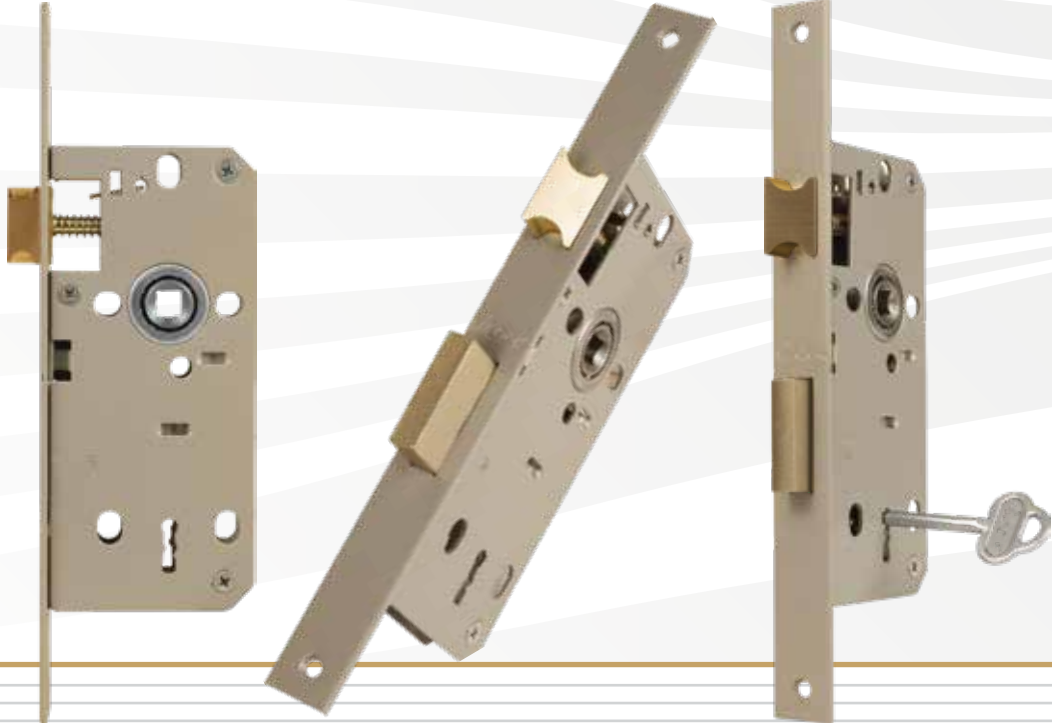

KEY LOCK

◀ أقفال أبواب المعتادة

5 years warranty
٥ سال گارانتی / ضمان ٥ سنوات

Key Lock / Carton / 60 Pieces

قفل كليدى / تعداد در كارتن / ٦٠ عدد

أقفال أبواب المعتادة / العدد فى الكرتون / ٦٠ قطعة

يتم عرض أقفال أبواب المعتادة ميلاك فى موديلين أحدهما ٦/٥ ستمم والآخر ٢٢ ملليمتر. ومن أبرز ميزات هذه الأقفال يمكن الإشارة إلى سهولة تركيبها وكذلك تتلائم تركيب هذه الأقفال على الأبواب الخشبية بسبب كونها عريضة وعادة يتم استخدامها فى أبواب غرف النوم. يتم وضع أقفال أبواب ميلاك المعتادة داخل الأبواب ويمكن تركيبها على الأبواب بسهولة بواسطة استخدام المثقب. يتوفر فى هذه الأبواب مزلاجين أحدهما فى الأعلى يدور يمنة ويساراً والآخر فى الأسفل يدخل بخطوة واحدة داخل الخشب. و كذلك يوجد ثقبان فى أعلى وأسفل هذا النوع من الأقفال أحدهما لتركيب المقبض والآخر لوضع القسم الخاص بالمفتاح فيه. هذه المنتجات مصنوعة حسب أحدث التقنيات العالمية ويصنع مزلاجها من النحاس الأصفر بشكل كامل. يتوفر فى هذا المنتج مفتاحان معتادان ويمكن تركيبها على المقابض المعتادة والمقابض ذات القسمين.