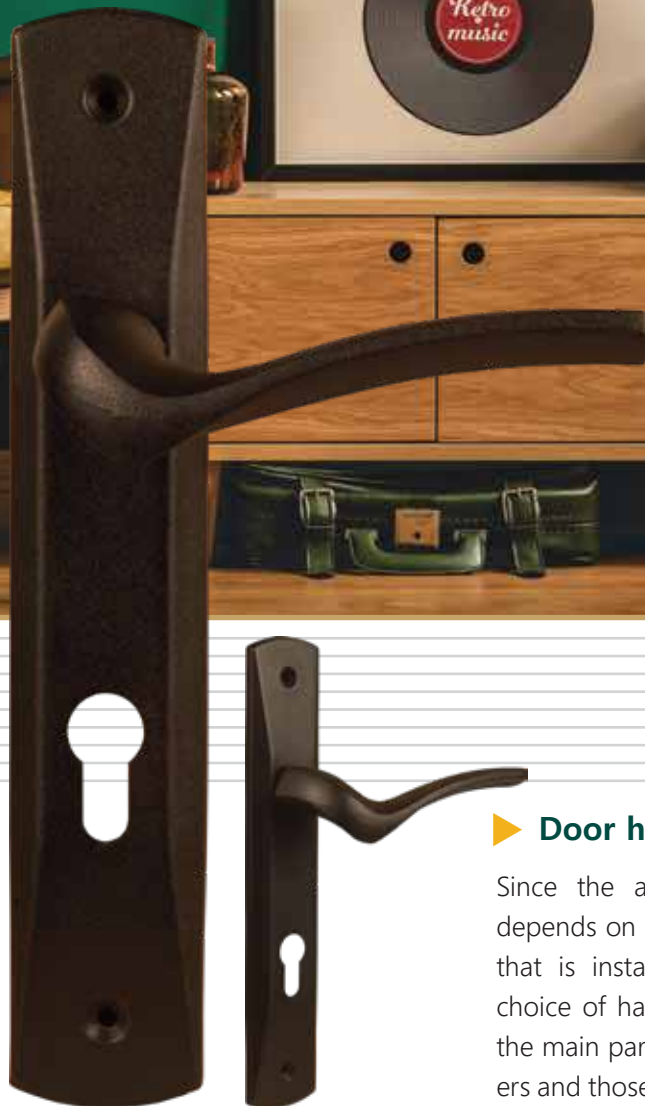

Door handle / BLACK

MILACK

► Door handle model 2020

Since the appearance and beauty of a door depends on the color and simplicity of the handle that is installed, and also considering that the choice of handle model and its color are among the main parameters of architects, interior designers and those who pay attention to the principles of interior decoration, so the most color variation is produced in most models of Milak door handles.

The color variation of Milak handles is 3 colors in total, which are the main colors that are available in most handles on the market and include: chrome, olive, bronze.

Technical specifications

Dimensions: 250 x 150 mm

Weight: 526 grams

Body material: High strength alloys

Features: Vacuum plating (PVD)

Lock: Yes

Suitable for wooden doors

To open: Open right, open left