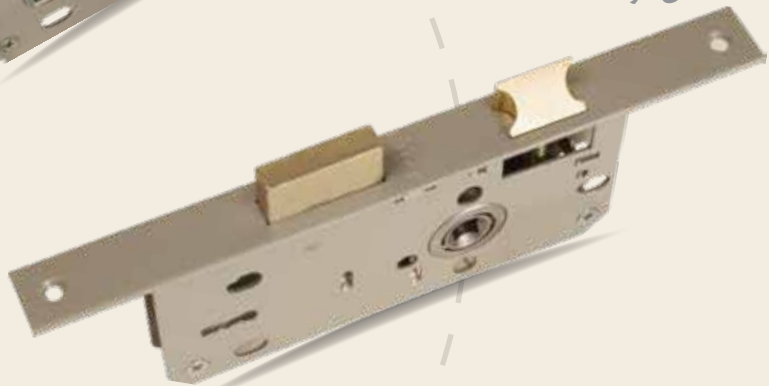

SWITCH

قفل سوئيچي
أقفال بمفاتيح

CYLINDER

سيلندر
أسطوانات

WC

قفل درب سرويس
قفل أبواب للمرافق الصحيه

KEY

قفل كليدي
أقفال أبواب المعتاده

در قسمت بالا و پایین قفل دو سوراخ وجود دارد که یکی جهت نصب دسته و دیگری برای قسمت کلیدی دستگیره تعبیه شده است. قیمت مناسب را نیز می توان از دیگر ویژگی های این قفل برشمرد.

این محصول ساخته شده با جدیدترین تکنولوژی روز دنیا بوده و دارای زبانه تماما برنجی می باشد.