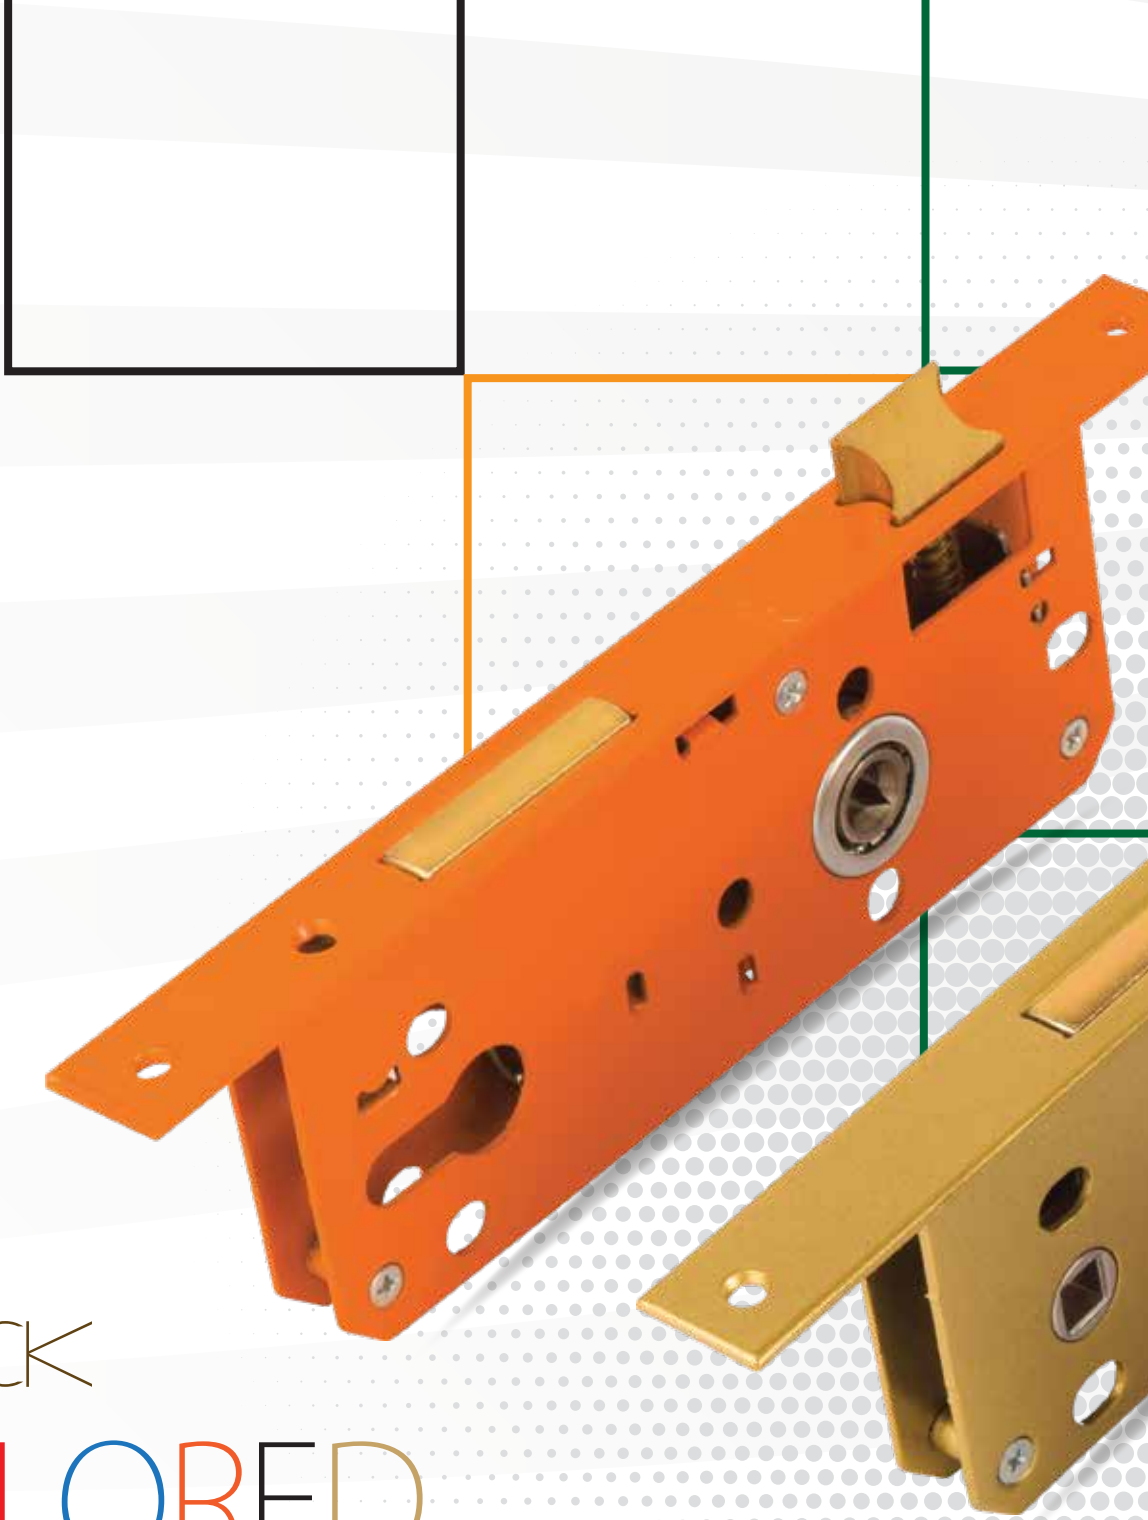

MILOCK
COLORED
LOCKS
SERIES